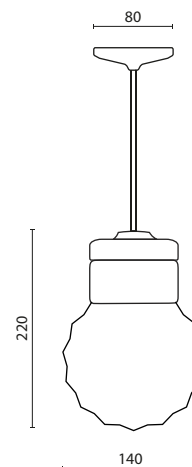

GRANAT LAMPY WISZĄCA KORKOWA

EL_P_CO_7

Lampa Wisząca Korkowa – Granat to prostota formy, spokojna kolorystyka, naturalne materiały – doskonały wybór zarówno dla wnętrz współczesnych, jak i tych z zacięciem vintage. Klosz lampy został wykonany w hucie kultywującej polskie tradycje ręcznego formowania szkła. Do produkcji użyto oryginalnej starej formy żeliwnej. Trzon lampy tworzy oprawa porcelanowa, podobnie jak szkło wykonana tradycyjną metodą. Widoczne są drobne niedoskonałości, niekiedy nierówności, dzięki nim lampa zyskuje na autentyczności. Kabel w naturalnym lnianym oplocie oraz pokrywa z litego korka nadaje lampie skandynawskiego charakteru.

kategoria produktu	przeznaczenie	materiały	napięcie
lampa wisząca	do wnętrza	szkło jasne, korek, porcelana	230 v - 50Hz
zalecane źródło światła	długość kabla	podsuftka	certyfikaty
E27, max 25W	2m	w zestawie porcelanowa	CE Klasa II IP20